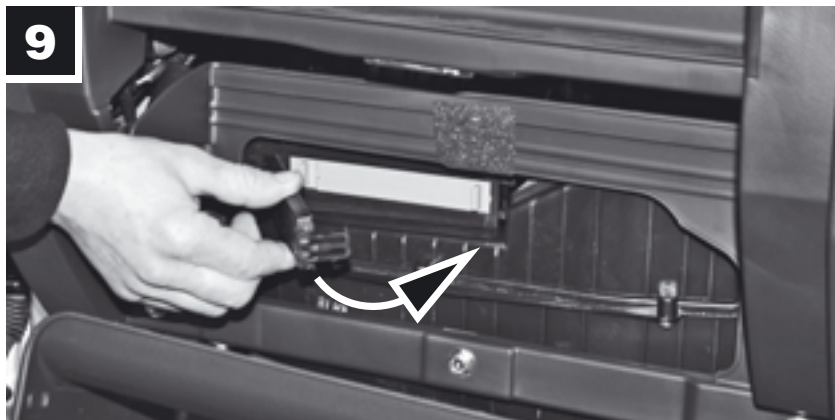

# CU 2214-2

Kia Sorento 2.0,  
Kia Sportage 2.0

 10 min.

**1**

**2**

**MANN  
FILTER**

CU 2214-2 Kia

**MANN+HUMMEL GMBH**