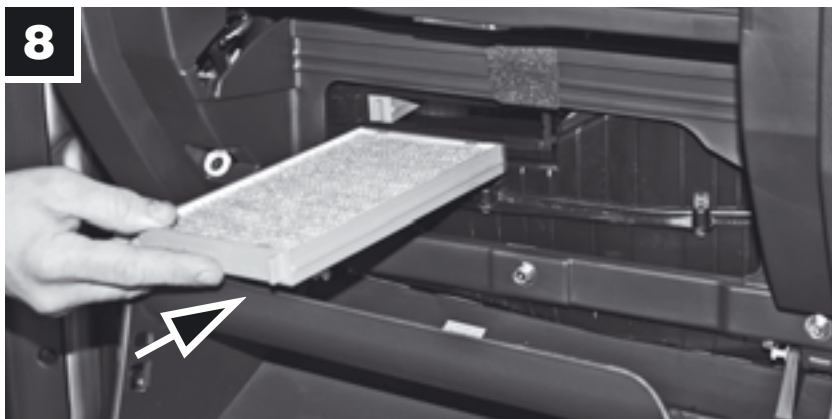

# CU 2214-2

Kia Sorento 2.0,  
Kia Sportage 2.0

 10 min.

**1**

**2**

**MANN  
FILTER**

CU 2214-2 Kia

**MANN+HUMMEL GMBH**