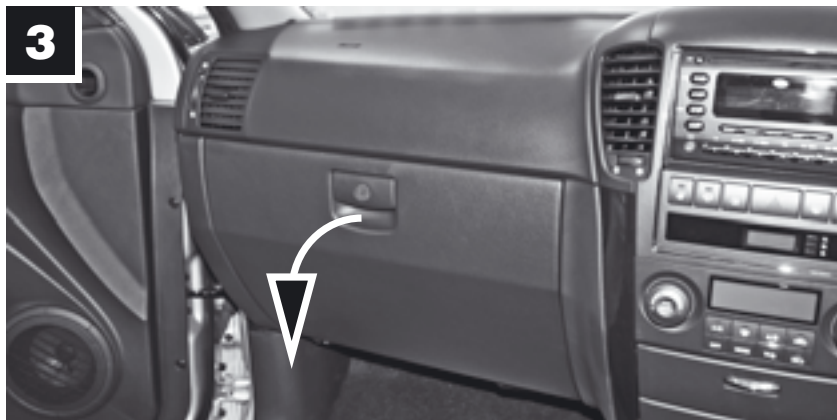

# CU 2214-2

Kia Sorento 2.0,  
Kia Sportage 2.0

 10 min.

**1**

**2**

**MANN  
FILTER**

CU 2214-2 Kia

**MANN+HUMMEL GMBH**