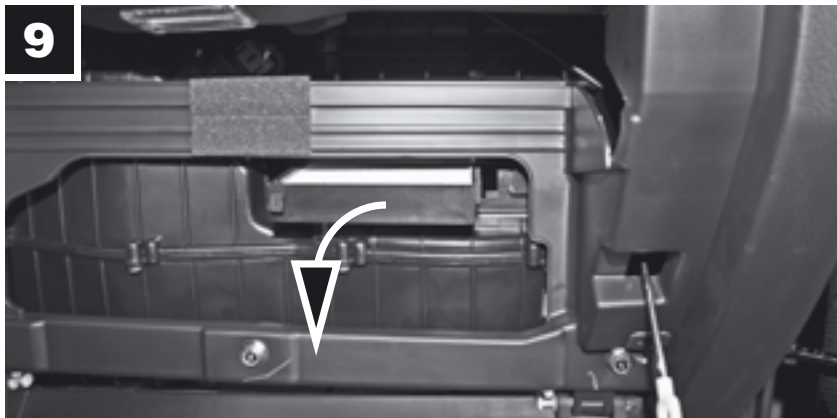

# CU 2214-2

Kia Sorento 2.0,  
Kia Sportage 2.0

 10 min.

**1**

**2**

**MANN  
FILTER**

CU 2214-2 Kia

**MANN+HUMMEL GMBH**