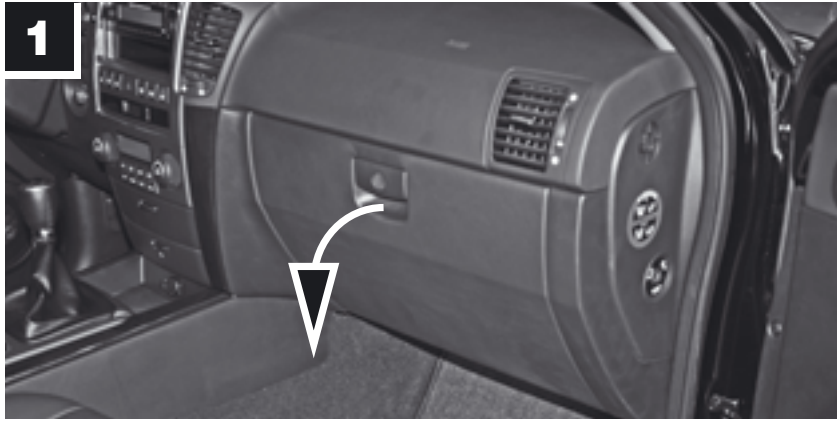

# CU 2214-2

Kia Sorento 2.0,  
Kia Sportage 2.0

 10 min.

**1**

**2**

**MANN  
FILTER**

CU 2214-2 Kia

**MANN+HUMMEL GMBH**