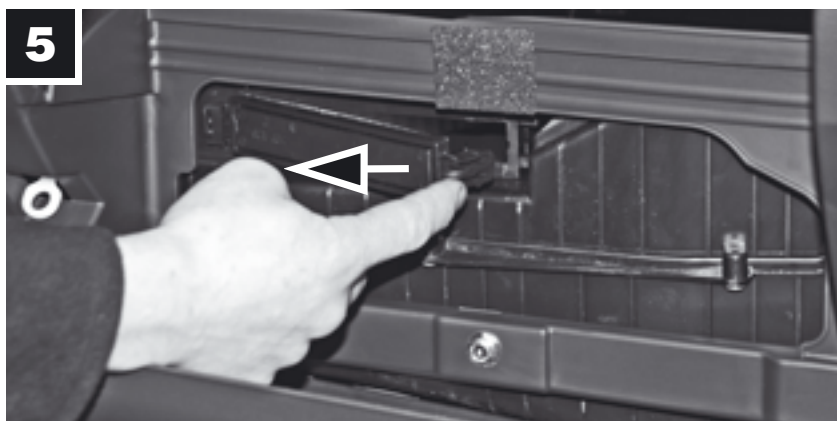

# CU 2214-2

Kia Sorento 2.0,  
Kia Sportage 2.0

 10 min.

**1**

**2**

**MANN  
FILTER**

CU 2214-2 Kia

**MANN+HUMMEL GMBH**