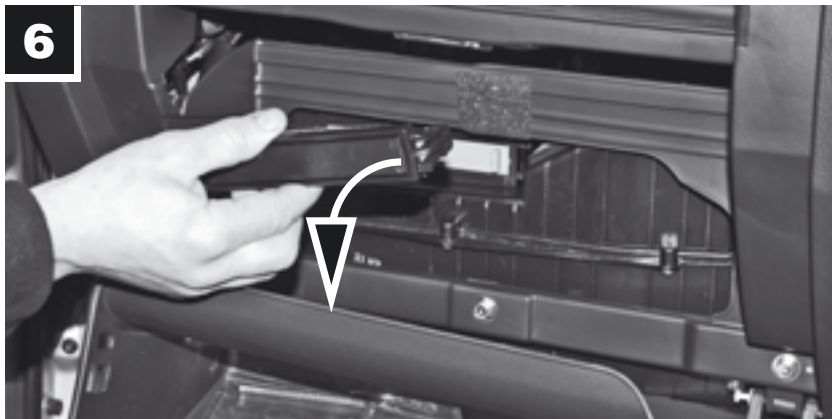

# CU 2214-2

Kia Sorento 2.0,  
Kia Sportage 2.0

 10 min.

**1**

**2**

**MANN  
FILTER**

CU 2214-2 Kia

**MANN+HUMMEL GMBH**