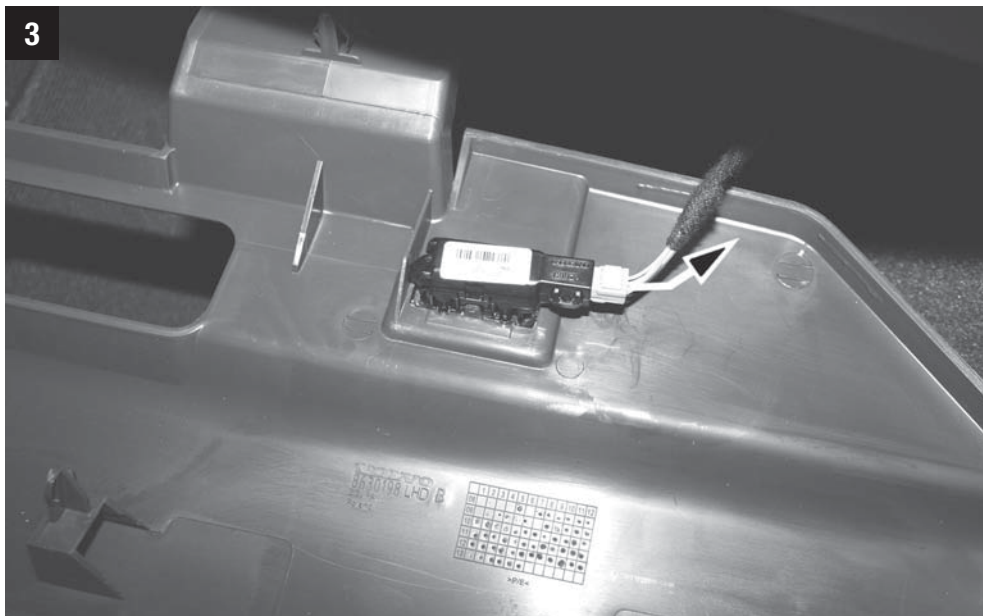

# CU/CUK 2733

Volvo S60 II, V60, S80 II, V70 II, XC60, XC70 II

**MANN  
FILTER**