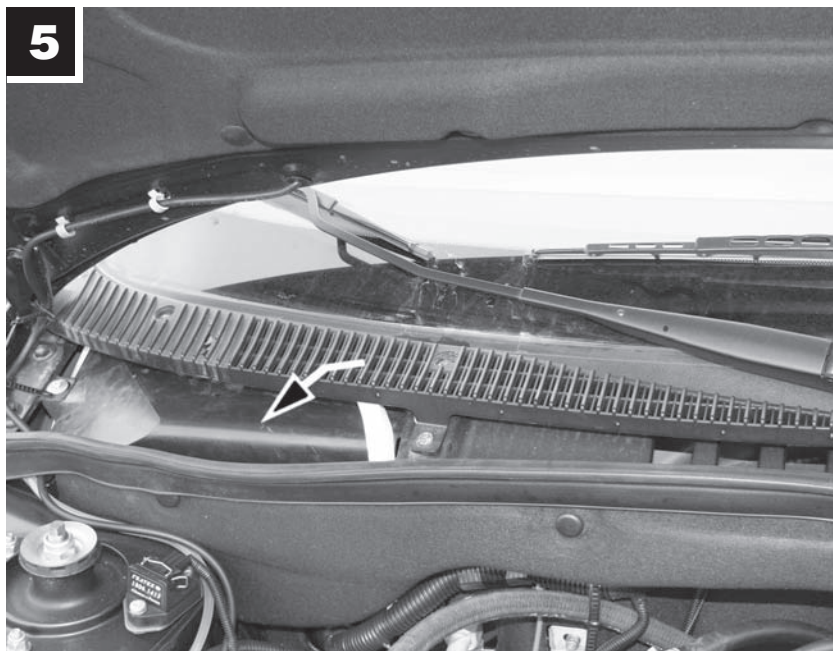

CU 26 004

Lada

 20min.

**MANN
FILTER**

5

6