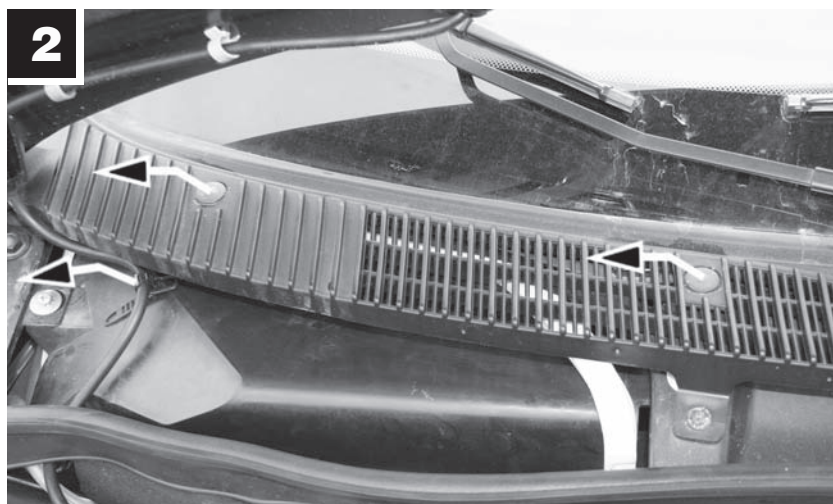

CU 26 004

Lada

 20min.

**MANN
FILTER**

5

6